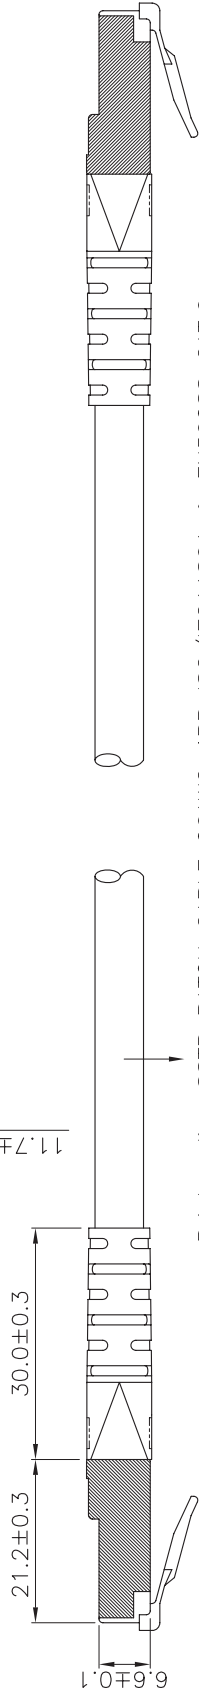

Datenblatt - Fiche technique - Data sheet

21.15.1335

ROLINE S/FTP-(PiMF-)Patchkabel Kat.6, schwarz, 1m

Cordon ROLINE Cat.6 S/FTP (PiMF) noir, 1,0m

ROLINE S/FTP (PiMF) Patch Cord, Cat.6, black, 1.0m

Total length (optional)

A

B

C

Remark : SCAEAXX017X XXX X E1201

(1) XX : Jacket Color

- 01=Black(RAL9011), 02=Gray(RAL7035), 03=Red(RAL3031)
- 05=White(RAL9010), 06=Yellow(RAL1021), 07=Blue(RAL5015)
- 08=Green(RAL6029), 09=Orange(RAL2003), 10=Purple(RAL4005)
- 11=Pink(RAL4003)

(2) X : Wiring

1=T568A, 2=T568B, 3=T568A & T568B combination

(3) XXX : Length

(4) Length Unit : 1=cm, 2=meter, 3=feet.

(3)(4) : 0301=0.3meter(30cm) 0501=0.5meter(50cm),
0012=1meter, 0102=10meter
0033=3feet, 0103=10feet

Remark#

21.15.0823	1.5m	grey	21.15.1346	2.0m	white
21.15.0824	1.5m	red	21.15.1356	3.0m	white
21.15.0825	1.5m	yellow	21.15.1366	5.0m	white
21.15.0826	1.5m	green	21.15.1376	7.0m	white
21.15.0827	1.5m	blue	21.15.1386	10m	white
21.15.0828	1.5m	black	21.15.1396	15m	white
21.15.0829	1.5m	white	21.15.1406	20m	white
21.15.1316	0.3m	white			
21.15.1326	0.5m	white			
21.15.1336	1.0m	white			